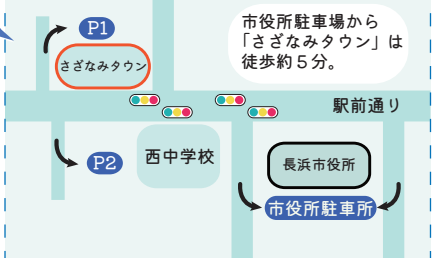

親子木育教室は事前予約が可能です。
参加希望の方は下記のQRコードに
アクセスし予約登録をお願いします。
QRコードにアクセスできない方は
下記連絡先にご連絡ください。

連絡先: びわ湖材流通推進課 077-528-8915

予約登録QRコード

※定員になり次第、募集終了

事例紹介

- ・JAS 構造材の紹介
- ・木材の展示
- ・木製品の展示

最新情報はコチラをチェック

滋賀県木材協会

検索

<https://s-mokkyo.com>

会場

ながはま
まどやま
がらみ

〒526-0037
滋賀県長浜市高田町12番34号

お問い合わせ 滋賀県木材協会

TEL / 077-574-7600 (平日9時~17時)

駐車場について

P1・P2駐車場が満車の
場合は市役所駐車場に
駐車をお願いします。

バスでお越しの場合

長浜市内循環線「さざなみタウン前」バス停下車すぐ

館内マップ

2F

2C

- 5 親子木育教室

2A