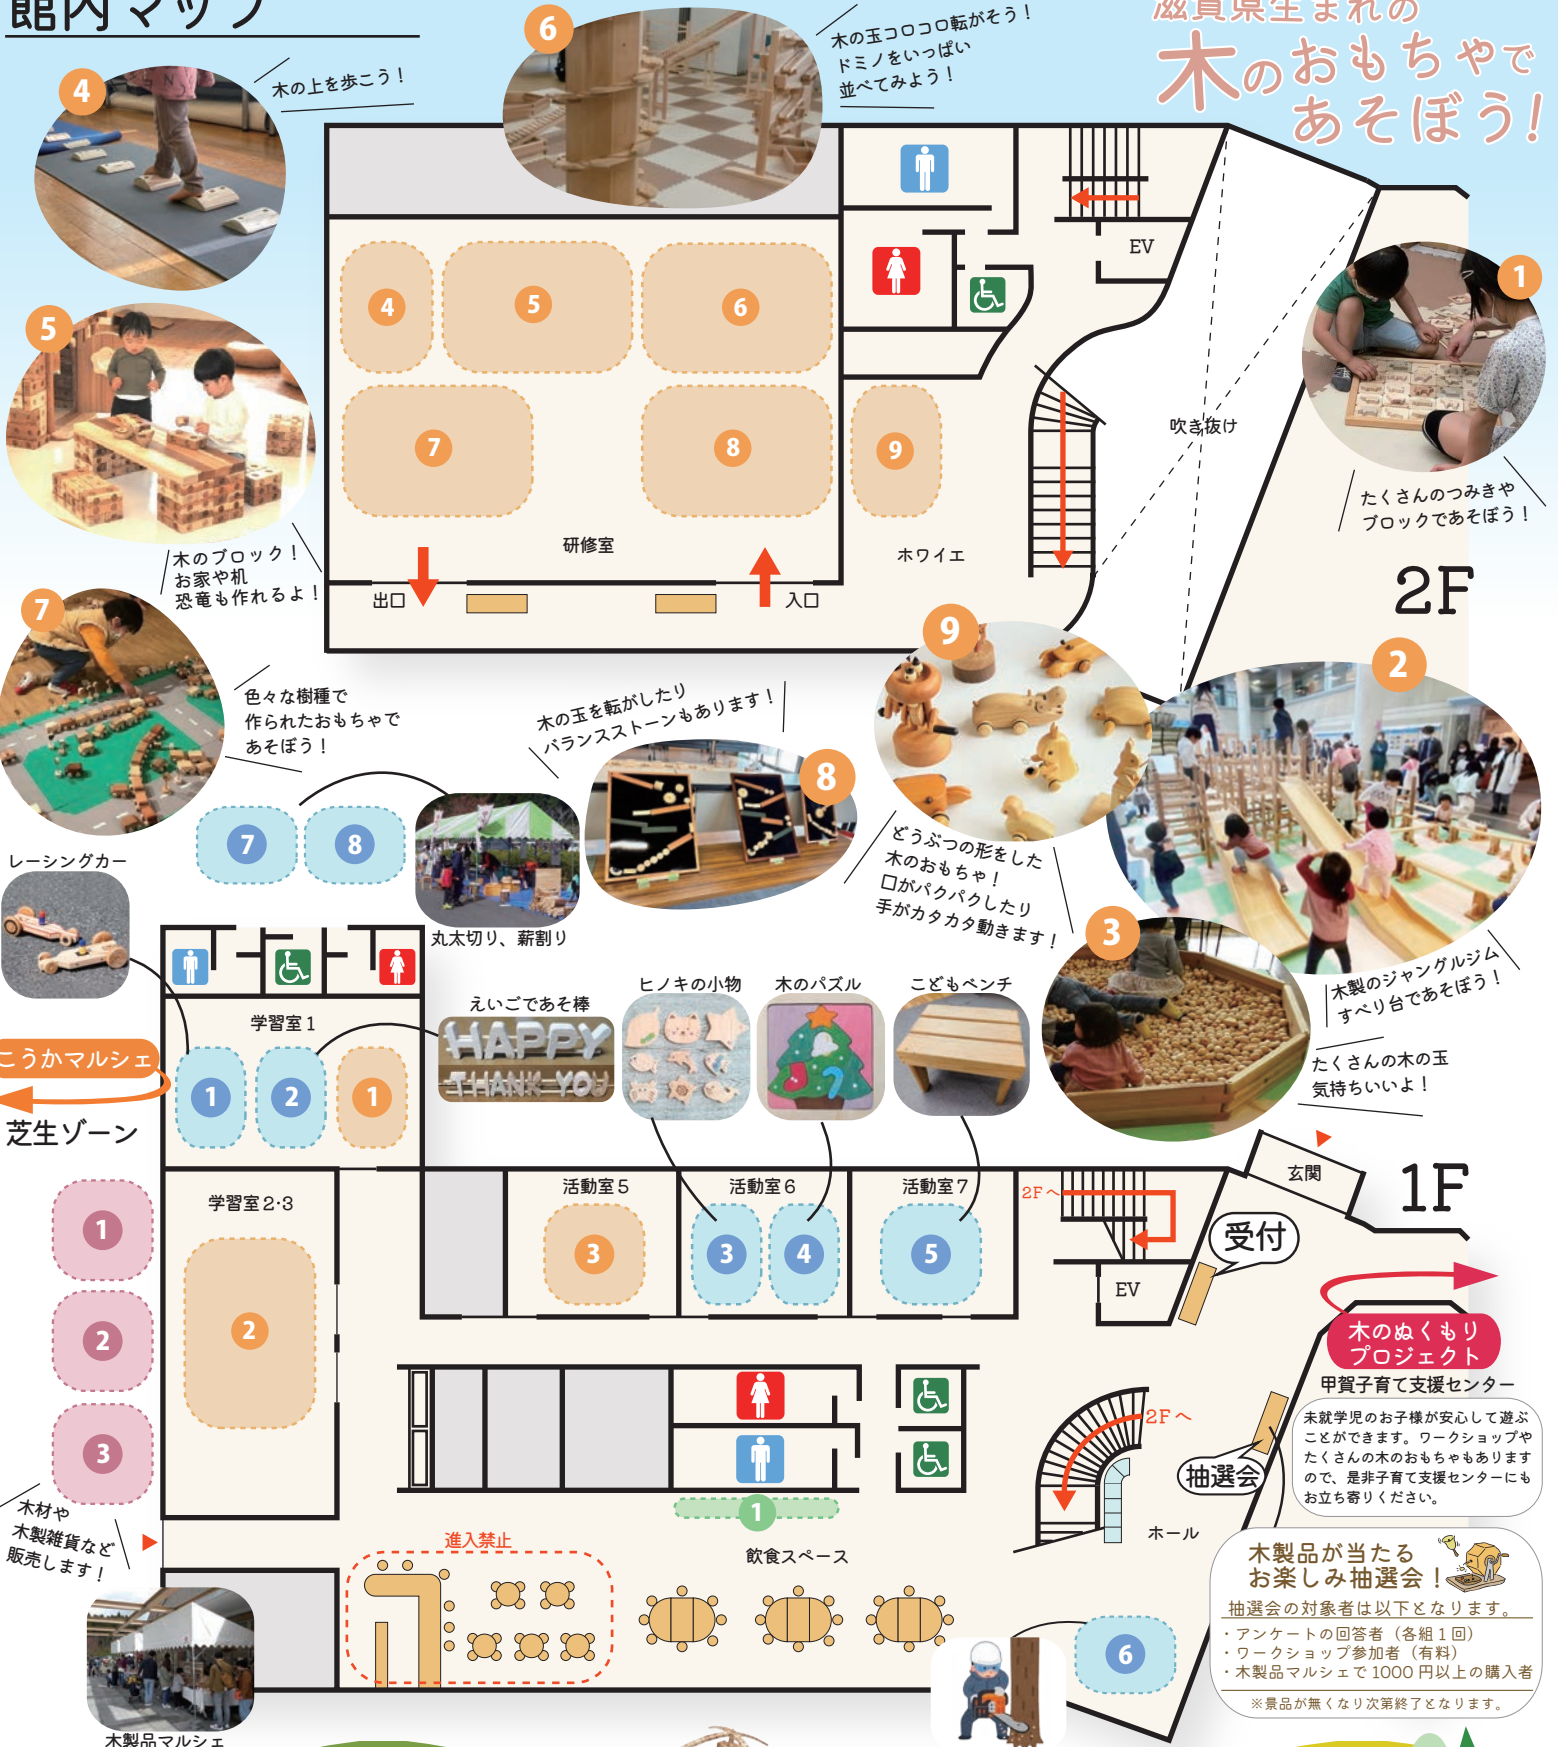

お問い合わせ 滋賀県木材協会

TEL / 077-574-7600 (平日9時~17時)

H P / <https://s-mokkyo.com>

主催 / 甲賀市 運営 / 滋賀県木材協会 協力 / びわこ木育クラブ 後援 / 滋賀県

館内マップ

滋賀県生まれの
**木のおもちゃで
あそぼう!**

ブース一覧

- | | | | | | | | | | | |
|-----|--|-------|--------|-------------|---------|---------|--------------------------------|------------|----------|--|
| あそび | 1F | ① つみき | ② るんだー | ③ 木のたまごプール | ワークショップ | 1F | ① レーシングカー | ② えいごであそ棒 | ③ ヒノキの小物 | |
| | 2F | ④ フミキ | ⑤ ブレンガ | ⑥ スライダー、ドミノ | | ④ 木のパズル | ⑤ こどもベンチ | ⑥ 林業体験コーナー | | |
| 展示 | 1F ① びわ湖材、合法木材の展示 | | | | | 販売 | 屋外 ① 滋賀県木材協会甲賀支部 ② 端材工房 ③ ピノキオ | | | |
| | 2F ⑦ わくわくちびっこ広場 ⑧ 小型のおもちゃなど ⑨ からくりおもちゃ | | | | | | 屋外 ⑦ 丸太切り ⑧ 薪割り | | | |