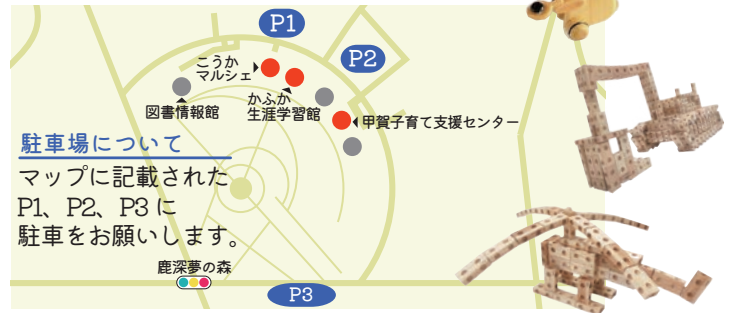

飲食の販売も
あります！

未就学児のお子様
が遊べます！

同日開催
こうか
マルシェ

同日開催
木のぬくもり
プロジェクト

芝生ゾーン

子育て支援センター

市制施行20周年記念

こうか 木育 フェスタ in 鹿深夢の森

色々なカタチの
ツミキがあります！
積んだり、並べたり
自由に遊ぼう！

芝生ゾーン
にお店が集まります！
雨天時は出店内容が
変更する場合があります。

子育て支援
センターでも遊べます！
ワークショップも
やっています！

令和6年

11月10日(日)

10:00~16:00

雨天決行・入場無料

会場 かふか生涯学習館
甲賀市甲賀町大原中 886 番地

駐車場について

マップに記載された
P1、P2、P3に
駐車をお願いします。

あそび体験

滋賀県生まれの
木製のおもちゃで
遊ぼう！

無料

▲わくわくちびっこ広場

ものづくり体験

木製おもちゃ
木製雑貨を
作ろう！